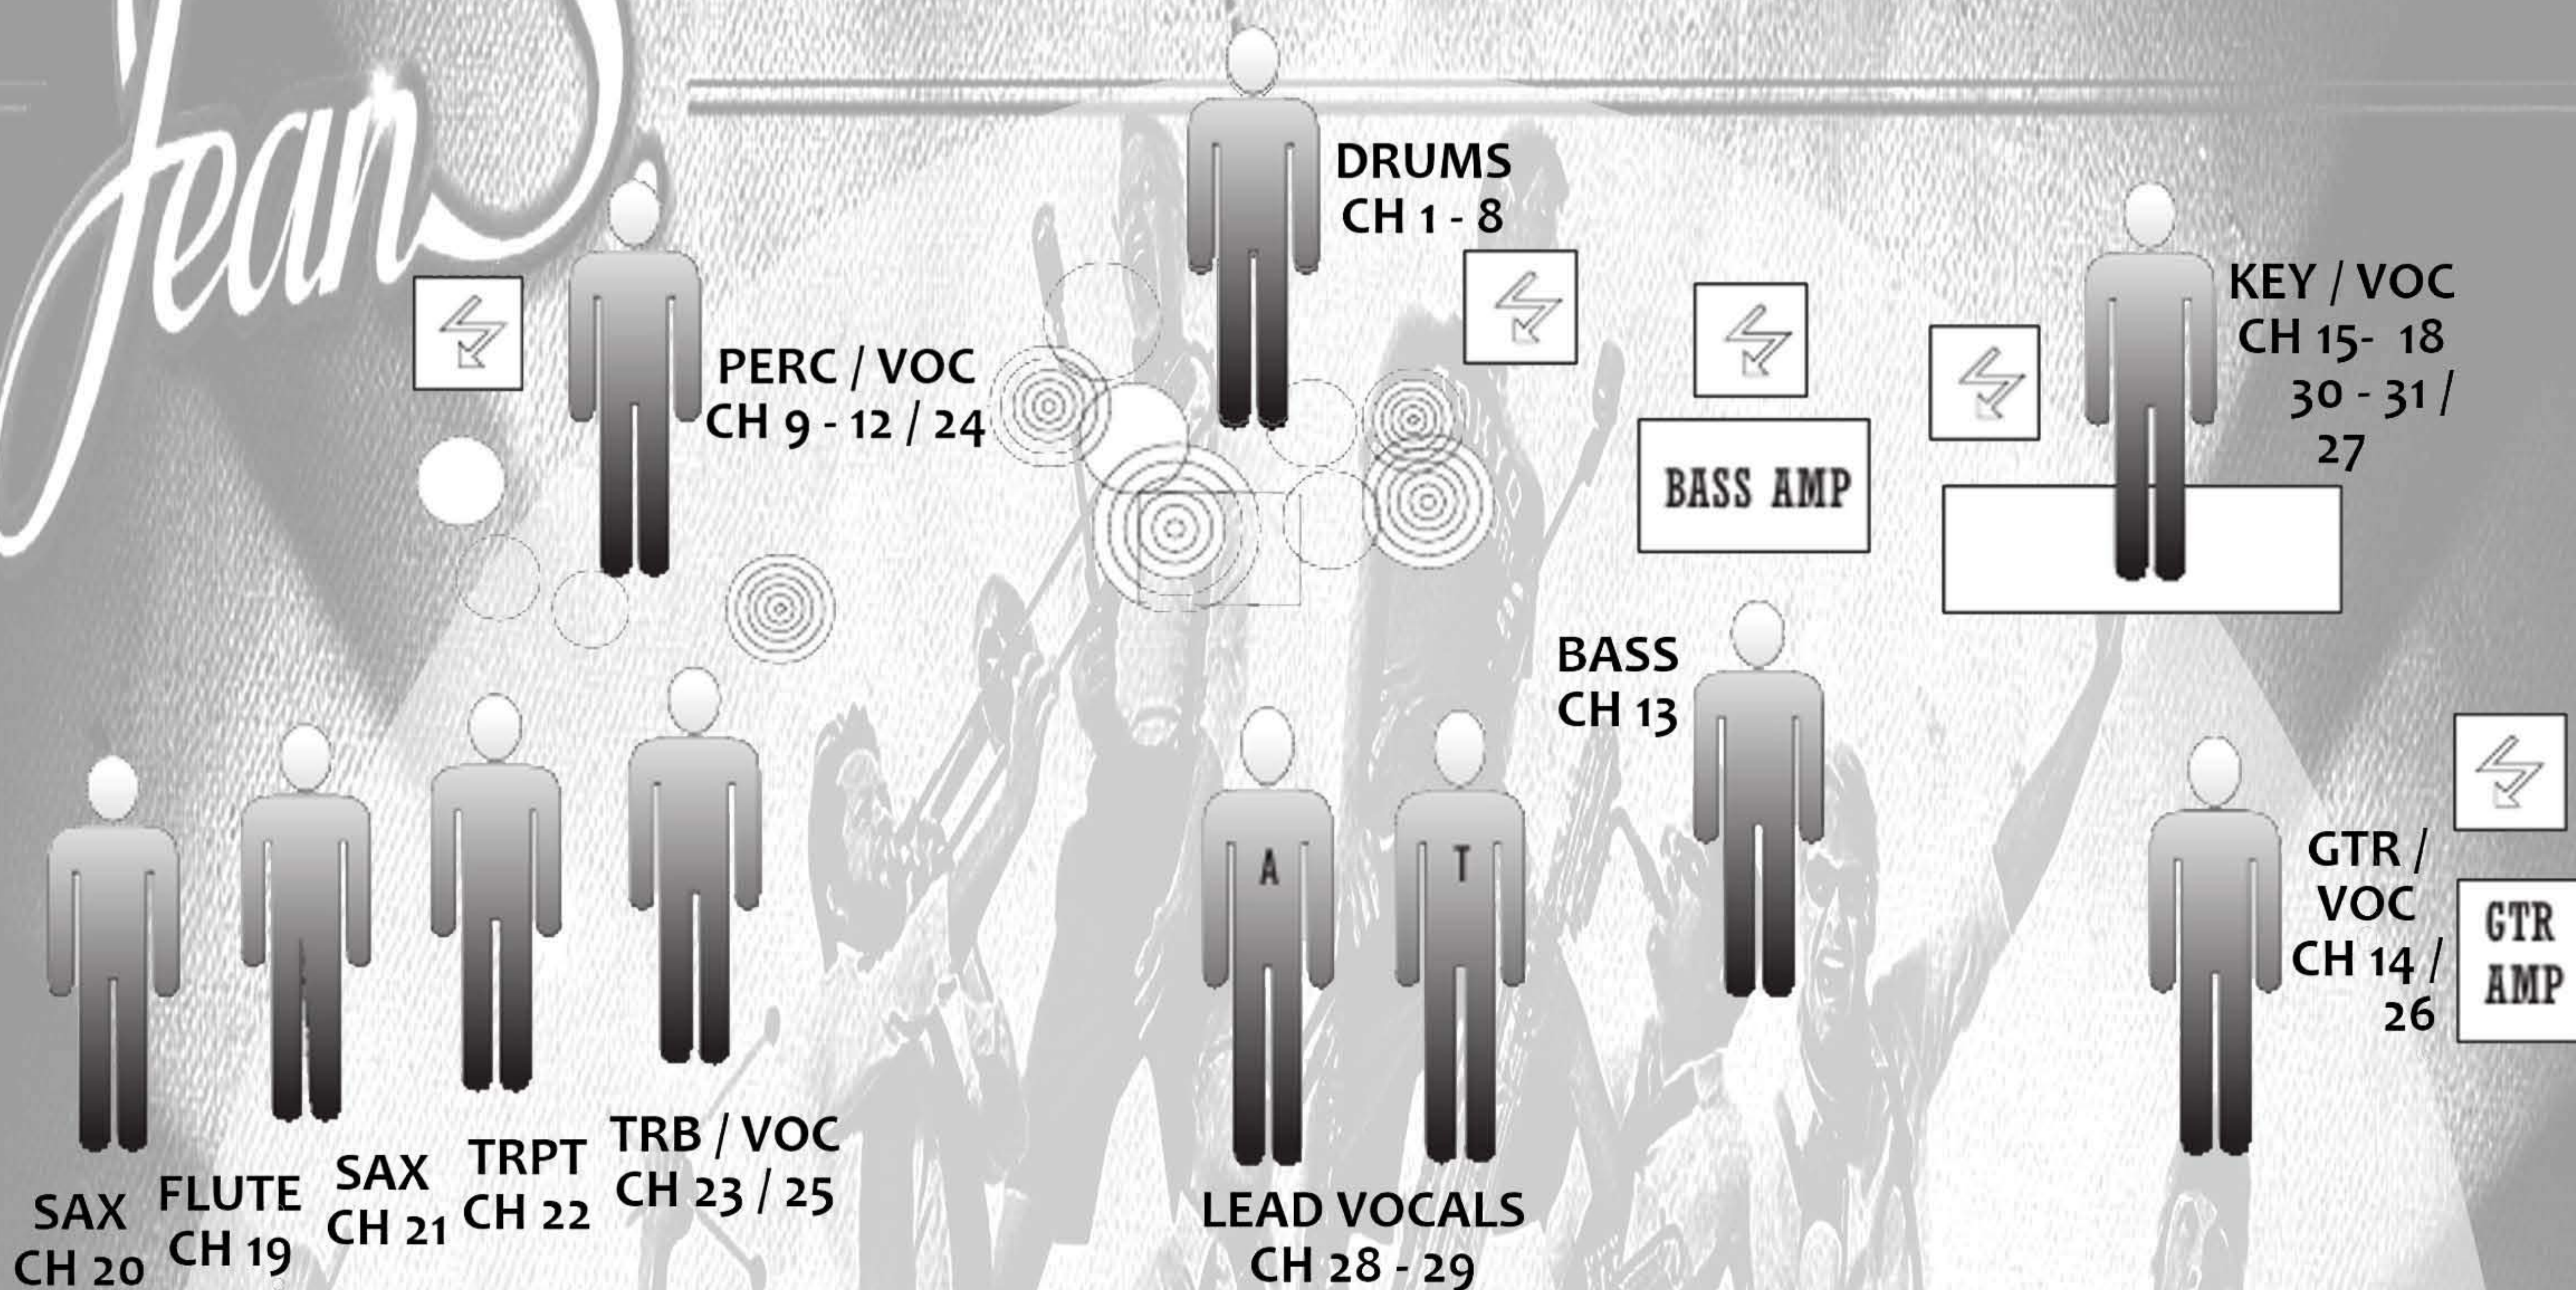

# JeanS

JeanS INFOT 5.6.2017 SIVU 2/2

ORKESTERIN JOKAINEN UKKO KÄYTTÄÄ KORVAMONITOREITA JOTEN TUOMME MONITORIJÄRJESTELMÄN MUKANAMME.

KÄYTÖSSÄ OLEVA JÄRJESTELMÄ ON SENNHEISER IEM300 G3 B KANAVAIKKUNA. LISÄKSI MEILLÄ ON 2 X MONOSYÖTTÖ RUMPALILLE JA KOSKETINSOITTAJALLE.

MUUN ÄÄNIJÄRJESTELMÄN TULEE OLLA AMMATTIKRITEERIT TÄYTTÄVÄ HUOMIOIDEN YLEISÖN MÄÄRÄN SEKÄ TILAN EDELLYTYKSET.

VALAISTUKSESSA TULEE HUOMIOIDA ETTÄ VALKOISTA ETUVALOA RIITTÄÄ JOKA MUUSIKOLLE. MUUTEN NORMAALI SHOW-VALAISTUS.

TUOMME AINA OMAT MIKIT, STANDIT, MIKSERIT, KORVAMONITORIT, LAVAHAUT, MIKKIPIUHAT SEKÄ VALOPÖYDÄN (CHAMSYS).

KÄYTÄMME BEHRINGER X32 MIKEREITÄ. TARVITSEMME CAT 5e KAAPELIN ÄÄNELLE. SEKÄ CAT TAI DMX KAAPELIN VALOILLE.

JOS ROUDAUSREITTI ON PITKÄ (YLI 50M) TAI SISÄLTÄÄ PORTAITA TARVITSEMME JÄRJESTÄJÄN PUOLESTA 2 TYÖKYKYISTÄ APUKANTAJAA SEKÄ SISÄÄN- ETTÄ ULOSROUDAUKSEEN!

VALOT/TEKNIIKAN yhteyshenkilö Sami Hjelt  
MON Antti Hämäläinen  
FOH Manu Holappa